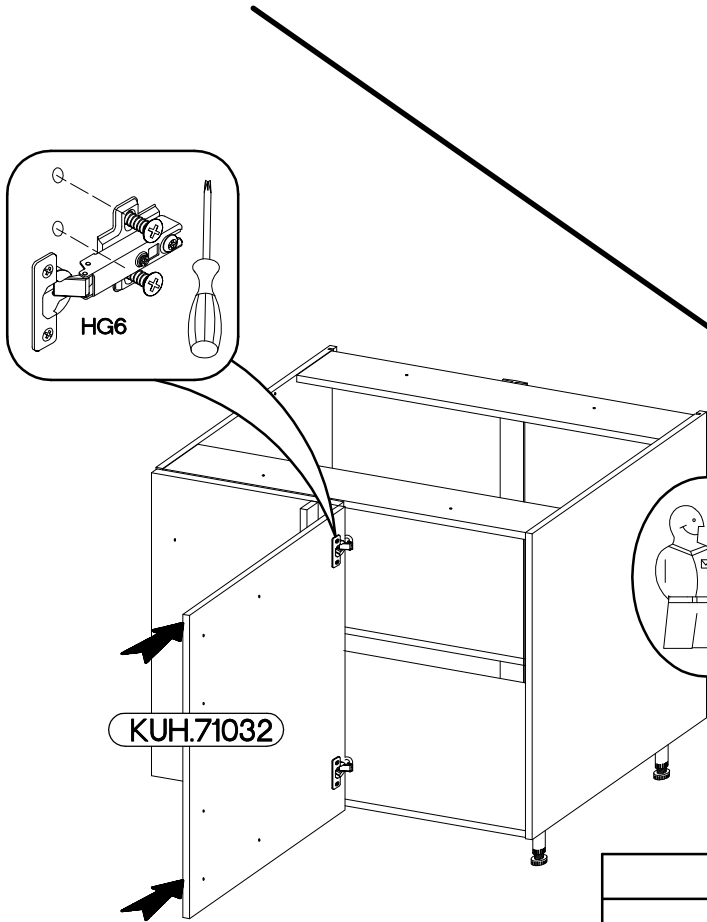

3

L=160mm	M4x22mm
S	U
1	2

VARIANT HIGH GLOSS