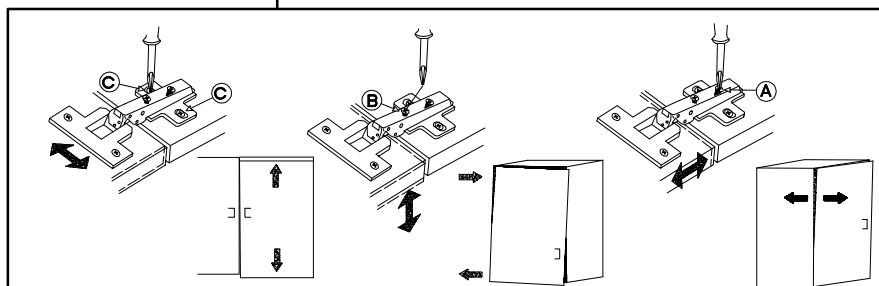

713X446
FRONT

105 ND BB

45 G-72 1F

L=160mm	M4x22mm
S	U
1	2

Ersatzteil Nummer	Dimension
KUH.71032	713x446x16

ISM-KUH-01856

1

105 ND BB

2

 +35/90°	 +3.5x13mm
HG6	P5
2	4

3

 L=160mm	 M4x22mm
S	U
1	2

VARIANT HIGH GLOSS

LEFT

RIGHT

LEFT

RIGHT

5

 +35/90°	 +3.5x13mm
HG6	P5
2	4

6

 L=160mm	 M4x22mm
S	U
1	2

VARIANT HIGH GLOSS