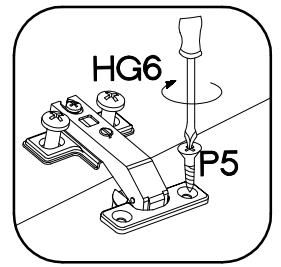

713X446
FRONT

105 ND BB

45 G-72 1F

L=160mm	M4x22mm
S	U
1	2

Ersatzteil Nummer	Dimension
KUH.71032	713x446x16

ISM-KUH-01856

1

105 ND BB

2

 +35/90°	 +3.5x13mm
HG6	P5
2	4

3

 L=160mm	 M4x22mm
S	U
1	2

VARIANT HIGH GLOSS

LEFT

RIGHT

LEFT

RIGHT

5

 +35/90°	 +3.5x13mm
HG6	P5
2	4

6

 L=160mm	 M4x22mm
S	U
1	2

VARIANT HIGH GLOSS