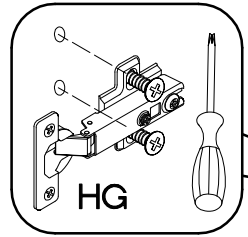

713X446
FRONT

105 ND BB

45 G-72 1F

L=160mm	M4x22mm
S	U
1	2

Ersatzteil Nummer	Dimension
KUH.71032	713x446x16

ISM-KUH-01856

1

105 ND BB

RIGHT

5

 +35/90°	 +3.5x13mm
HG6	P5
2	4

6

 L=160mm	 M4x22mm
S	U
1	2

VARIANT HIGH GLOSS