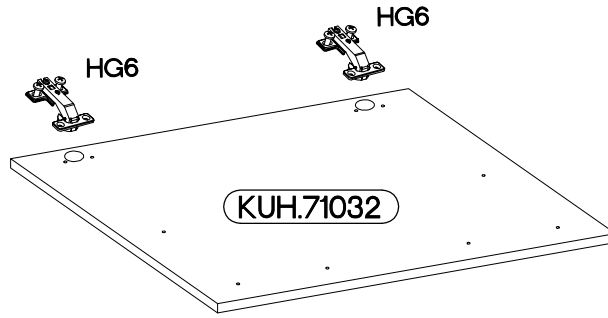

713X446
FRONT

105 ND BB

45 G-72 1F

L=160mm	M4x22mm
S	U
1	2

Ersatzteil Nummer	Dimension
KUH.71032	713x446x16

ISM-KUH-01856

1

105 ND BB

2

 +35/90°	 +3.5x13mm
HG6	P5
2	4

3

 L=160mm	 M4x22mm
S	U
1	2

VARIANT HIGH GLOSS

LEFT

RIGHT

LEFT

RIGHT

5

 +35/90°	 +3.5x13mm
HG6	P5
2	4

6

 L=160mm	 M4x22mm
S	U
1	2

VARIANT HIGH GLOSS