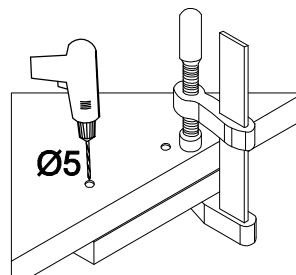

713X446
FRONT

105 ND BB

45 G-72 1F

L=160mm	M4x22mm
S	U
1	2

Ersatzteil Nummer	Dimension
KUH.71032	713x446x16

ISM-KUH-01856

1

105 ND BB

2

 +35/90°	 +3.5x13mm
HG6	P5
2	4

3

 L=160mm	 M4x22mm
S	U
1	2

VARIANT HIGH GLOSS

LEFT

RIGHT

LEFT

RIGHT

5

 +35/90°	 +3.5x13mm
HG6	P5
2	4

6

 L=160mm	 M4x22mm
S	U
1	2

VARIANT HIGH GLOSS