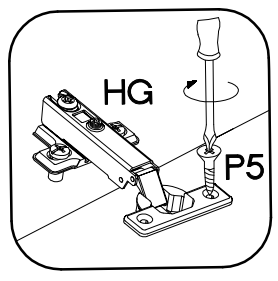

713X446
FRONT

105 ND BB

45 G-72 1F

L=160mm	M4x22mm
S	U
1	2

Ersatzteil Nummer	Dimension
KUH.71032	713x446x16

ISM-KUH-01856

1

105 ND BB

2

 +35/90°	 +3.5x13mm
HG6	P5
2	4

3

 L=160mm	 M4x22mm
S	U
1	2

VARIANT HIGH GLOSS

LEFT

RIGHT

LEFT

RIGHT

5

 +35/90°	 +3.5x13mm
HG6	P5
2	4

6

 L=160mm	 M4x22mm
S	U
1	2

VARIANT HIGH GLOSS