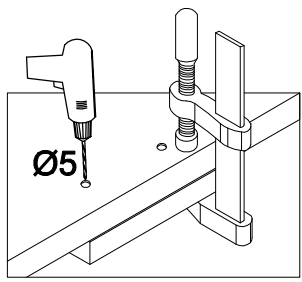

713X446
FRONT

105 ND BB

45 G-72 1F

L=160mm	M4x22mm
S	U
1	2

Ersatzteil Nummer	Dimension
KUH.71032	713x446x16

ISM-KUH-01856

1

105 ND BB

2

 +35/90°	 +3.5x13mm
HG6	P5
2	4

3

 L=160mm	 M4x22mm
S	U
1	2

VARIANT HIGH GLOSS

LEFT

RIGHT

LEFT

RIGHT

5

 +35/90°	 +3.5x13mm
HG6	P5
2	4

6

 L=160mm	 M4x22mm
S	U
1	2

VARIANT HIGH GLOSS