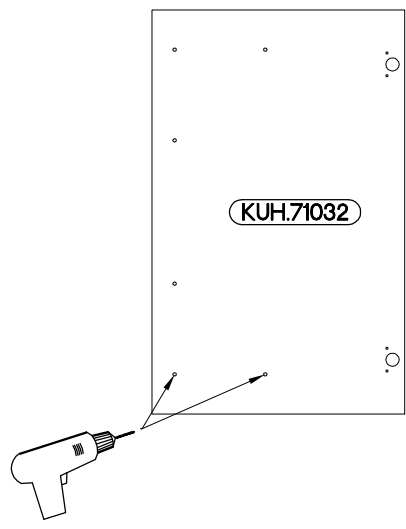

713X446
FRONT

105 ND BB

45 G-72 1F

L=160mm	M4x22mm
S	U
1	2

Ersatzteil Nummer	Dimension
KUH.71032	713x446x16

ISM-KUH-01856

1

105 ND BB

2

 +35/90°	 +3.5x13mm
HG6	P5
2	4

3

 L=160mm	 M4x22mm
S	U
1	2

VARIANT HIGH GLOSS

LEFT

RIGHT

LEFT

RIGHT

5

 +35/90°	 +3.5x13mm
HG6	P5
2	4

6

 L=160mm	 M4x22mm
S	U
1	2

VARIANT HIGH GLOSS