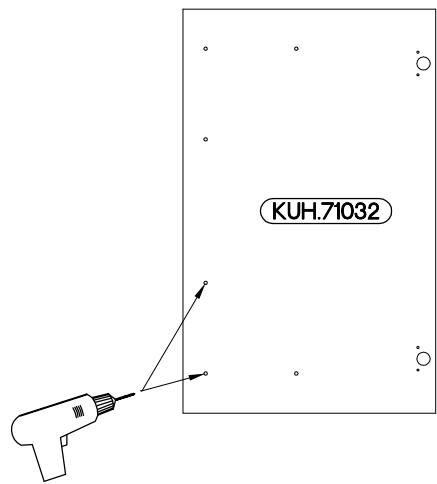

713X446
FRONT

105 ND BB

45 G-72 1F

L=160mm	M4x22mm
S	U
1	2

Ersatzteil Nummer	Dimension
KUH.71032	713x446x16

ISM-KUH-01856

1

105 ND BB

2

 +35/90°	 +3.5x13mm
HG6	P5
2	4

3

 L=160mm	 M4x22mm
S	U
1	2

VARIANT HIGH GLOSS

LEFT

RIGHT

LEFT

RIGHT

5

 +35/90°	 +3.5x13mm
HG6	P5
2	4

6

 L=160mm	 M4x22mm
S	U
1	2

VARIANT HIGH GLOSS