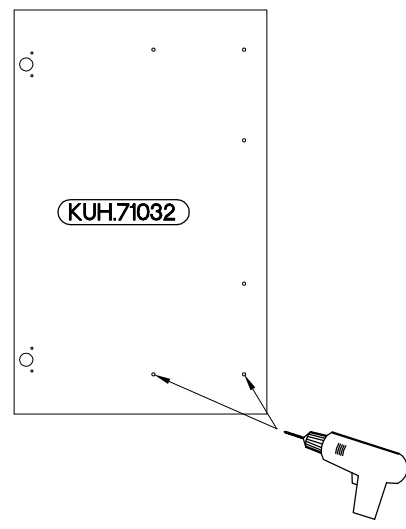

713X446
FRONT

105 ND BB

45 G-72 1F

L=160mm	M4x22mm
S	U
1	2

Ersatzteil Nummer	Dimension
KUH.71032	713x446x16

ISM-KUH-01856

1

105 ND BB

2

 +35/90°	 +3.5x13mm
HG6	P5
2	4

3

 L=160mm	 M4x22mm
S	U
1	2

VARIANT HIGH GLOSS

LEFT

RIGHT

LEFT

RIGHT

5

 +35/90°	 +3.5x13mm
HG6	P5
2	4

6

 L=160mm	 M4x22mm
S	U
1	2

VARIANT HIGH GLOSS