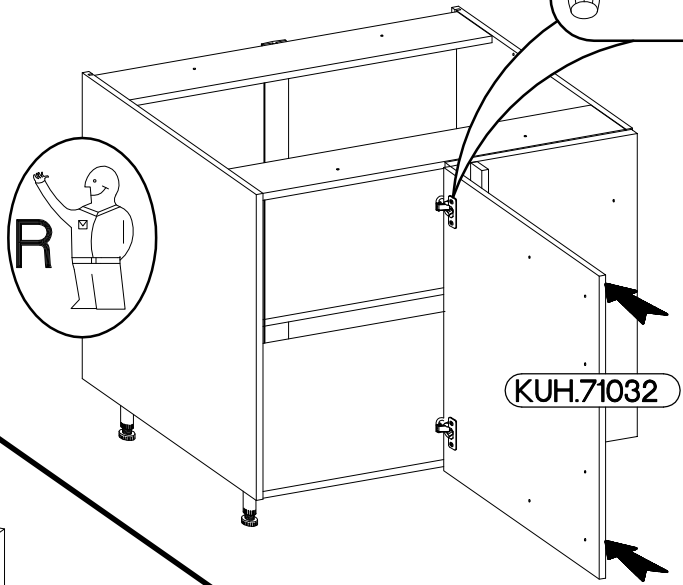

713X446
FRONT

105 ND BB

45 G-72 1F

L=160mm	M4x22mm
S	U
1	2

Ersatzteil Nummer	Dimension
KUH.71032	713x446x16

ISM-KUH-01856

1

105 ND BB

2

 +35/90°	 +3.5x13mm
HG6	P5
2	4

3

 L=160mm	 M4x22mm
S	U
1	2

VARIANT HIGH GLOSS

LEFT

RIGHT

LEFT

RIGHT

5

 +35/90°	 +3.5x13mm
HG6	P5
2	4

6

 L=160mm	 M4x22mm
S	U
1	2

VARIANT HIGH GLOSS