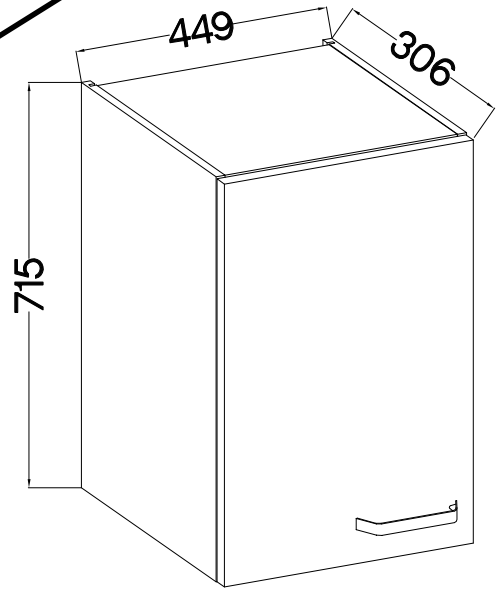

713X446
FRONT

105 ND BB

45 G-72 1F

L=160mm	M4x22mm
S	U
1	2

Ersatzteil Nummer	Dimension
KUH.71032	713x446x16

ISM-KUH-01856

1

105 ND BB

2

 +35/90°	 +3.5x13mm
HG6	P5
2	4

3

 L=160mm	 M4x22mm
S	U
1	2

VARIANT HIGH GLOSS

LEFT

RIGHT

LEFT

RIGHT

5

 +35/90°	 +3.5x13mm
HG6	P5
2	4

6

 L=160mm	 M4x22mm
S	U
1	2

VARIANT HIGH GLOSS