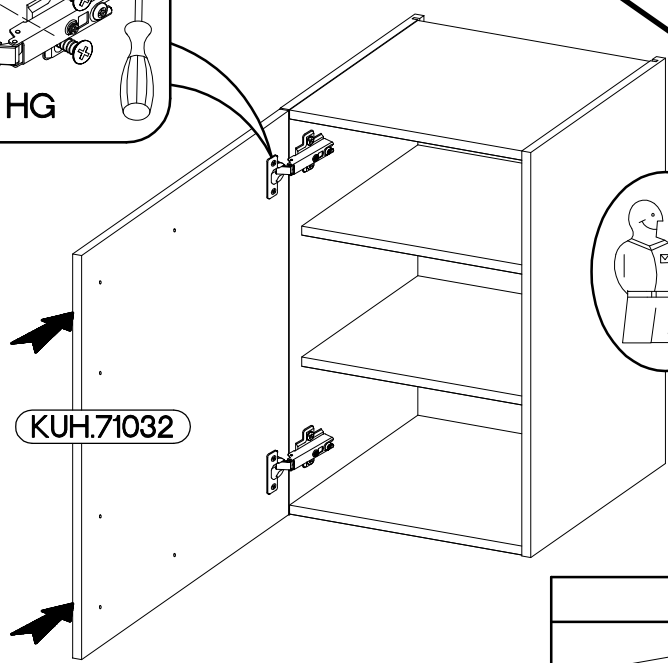

713X446
FRONT

105 ND BB

45 G-72 1F

L=160mm	M4x22mm
S	U
1	2

Ersatzteil Nummer	Dimension
KUH.71032	713x446x16

ISM-KUH-01856

1

105 ND BB

RIGHT

5

 +35/90°	 +3.5x13mm
HG6	P5
2	4

6

 L=160mm	 M4x22mm
S	U
1	2

VARIANT HIGH GLOSS