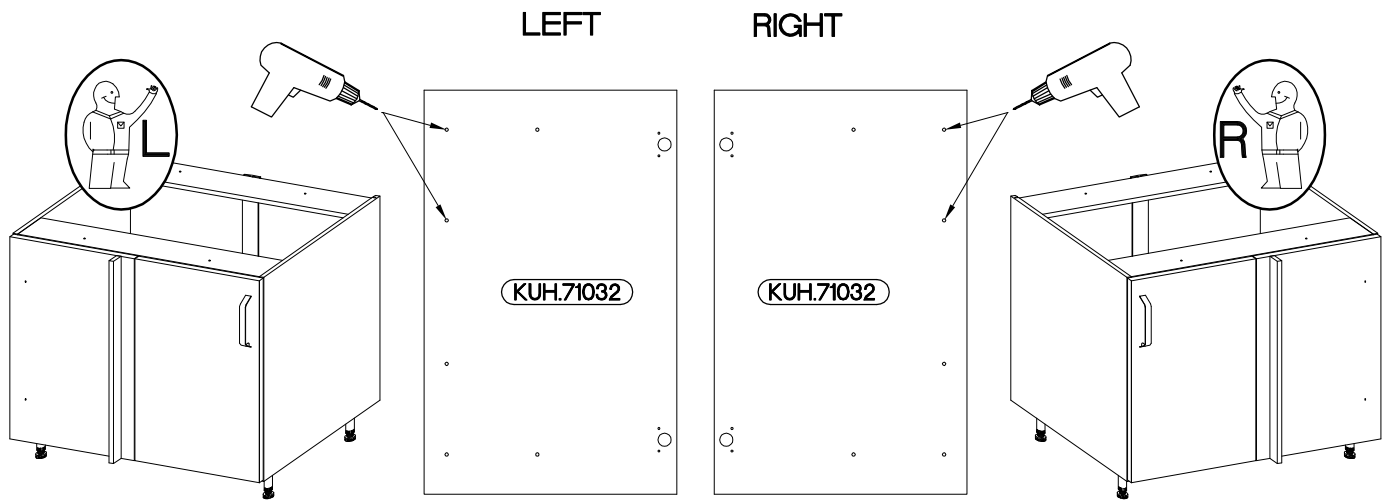

713X446
FRONT

105 ND BB

45 G-72 1F

L=160mm	M4x22mm
S	U
1	2

Ersatzteil Nummer	Dimension
KUH.71032	713x446x16

ISM-KUH-01856

1

105 ND BB