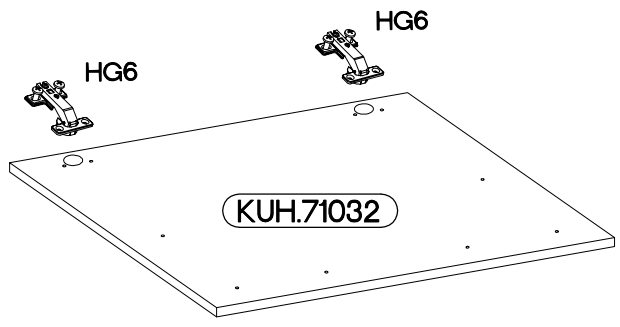

713X446
FRONT

105 ND BB

45 G-72 1F

L=160mm	M4x22mm
S	U
1	2

Ersatzteil Nummer	Dimension
KUH.71032	713x446x16

ISM-KUH-01856

1

105 ND BB

2

 +35/90°	 +3.5x13mm
HG6	P5
2	4

3

 L=160mm	 M4x22mm
S	U
1	2

VARIANT HIGH GLOSS

LEFT

RIGHT

LEFT

RIGHT

5

 +35/90°	 +3.5x13mm
HG6	P5
2	4

6

 L=160mm	 M4x22mm
S	U
1	2

VARIANT HIGH GLOSS