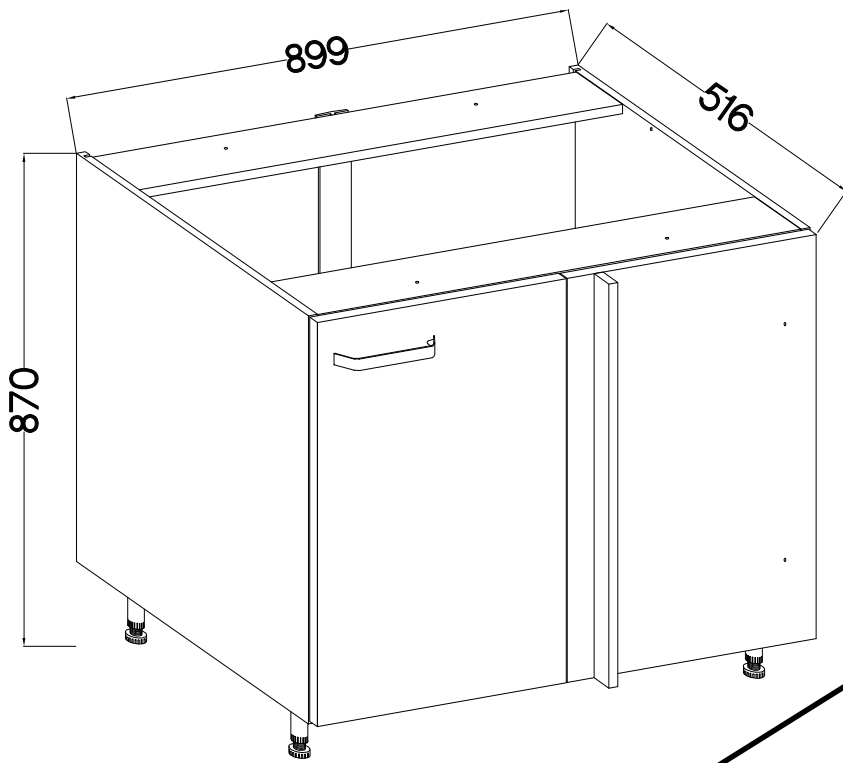

713X446
FRONT

105 ND BB

45 G-72 1F

L=160mm	M4x22mm
S	U
1	2

Ersatzteil Nummer	Dimension
KUH.71032	713x446x16

ISM-KUH-01856

1

105 ND BB

2

 +35/90°	 +3.5x13mm
HG6	P5
2	4

3

 L=160mm	 M4x22mm
S	U
1	2

VARIANT HIGH GLOSS

LEFT

RIGHT

LEFT

RIGHT

5

 +35/90°	 +3.5x13mm
HG6	P5
2	4

6

 L=160mm	 M4x22mm
S	U
1	2

VARIANT HIGH GLOSS