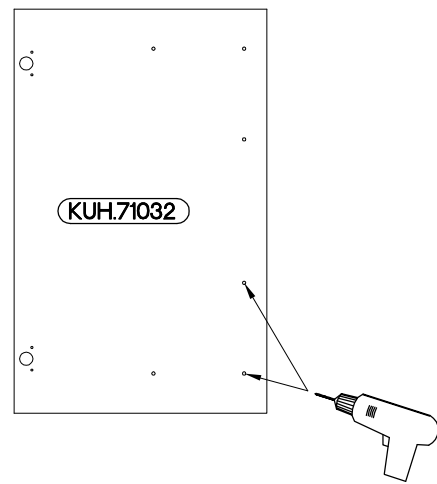

713X446
FRONT

105 ND BB

45 G-72 1F

L=160mm	M4x22mm
S	U
1	2

Ersatzteil Nummer	Dimension
KUH.71032	713x446x16

ISM-KUH-01856

1

105 ND BB

2

 +35/90°	 +3.5x13mm
HG6	P5
2	4

3

 L=160mm	 M4x22mm
S	U
1	2

VARIANT HIGH GLOSS

LEFT

RIGHT

LEFT

RIGHT

5

 +35/90°	 +3.5x13mm
HG6	P5
2	4

6

 L=160mm	 M4x22mm
S	U
1	2

VARIANT HIGH GLOSS