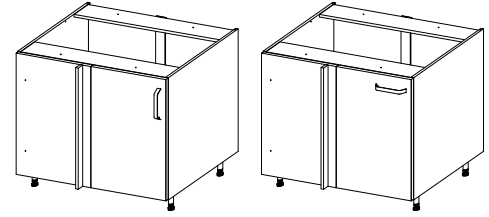

713X446
FRONT

105 ND BB

45 G-72 1F

L=160mm	M4x22mm
S	U
1	2

Ersatzteil Nummer	Dimension
KUH.71032	713x446x16

ISM-KUH-01856

1

105 ND BB

2

 +35/90°	 +3.5x13mm
HG6	P5
2	4

3

 L=160mm	 M4x22mm
S	U
1	2

VARIANT HIGH GLOSS

LEFT

RIGHT

LEFT

RIGHT

5

 +35/90°	 +3.5x13mm
HG6	P5
2	4

6

 L=160mm	 M4x22mm
S	U
1	2

VARIANT HIGH GLOSS