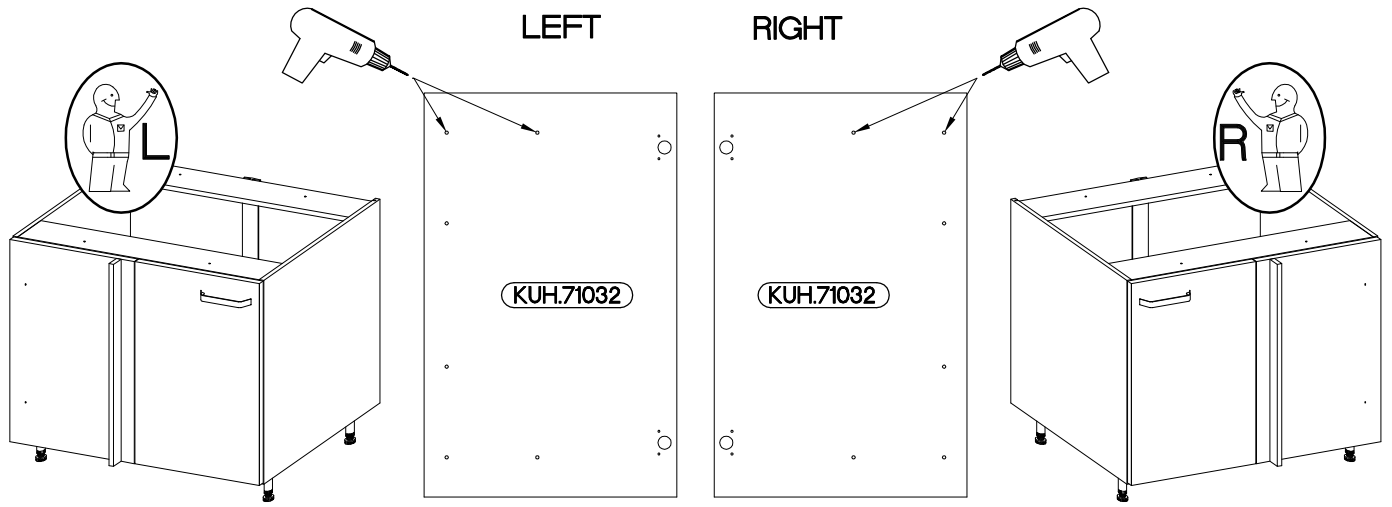

713X446
FRONT

105 ND BB

45 G-72 1F

L=160mm	M4x22mm
S	U
1	2

Ersatzteil Nummer	Dimension
KUH.71032	713x446x16

ISM-KUH-01856

1

105 ND BB